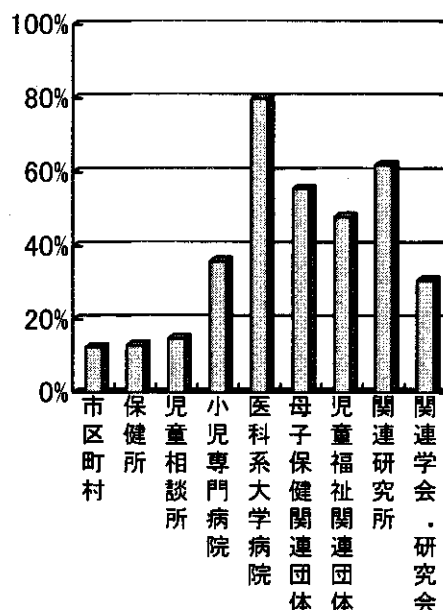

次に、他の機関の開設状況については、表2のとおり保健所が83ヶ所（13.0%）、児童相談所26ヶ所（14.9%）であった。医療施設系として、小児専門病院では9ヶ所（36.0%）、医科系大学病院（小児科、産婦人科）は64ヶ所（80.0%）と高かった。関係団体の状況は、母子保健関連団体10ヶ所（55.6%）、児童福祉関連団体24ヶ所（48.0%）、関連研究所31ヶ所（62.0%）、関連学会・研究会8ヶ所（30.8%）と約半数程度の団体が開設していた。

医科系大学病院を除く URL (ホームページ・アドレス) リストは別表 3、4、5 のとおりであった。

表 1 市区町村のホームページ開設状況

区分	全数	ホームページ開設数 (A)	%	母子保健・児童福祉のページ開設数 (B)	%	(B)/(A)%
指定都市	12	12	100.0	9	75.0	75.0
区	128	36	28.1	12	9.4	33.3
市	659	523	79.4	249	37.8	47.6
町	1,990	762	38.3	119	6.0	15.6
村	568	147	25.9	12	2.1	8.2
特別区	23	22	95.7	19	82.6	86.4
合計	3,380	1,502	44.4	420	12.4	28.0

表 2 関係機関のホームページ開設状況※1

対象	総数	開設数	%
市区町村 ※2	3380	420	12.4
保健所	640	83	13.0
児童相談所	174	26	14.9
小児専門病院	25	9	36.0
医科系大学病院	80	64	80.0
母子保健関連団体	18	10	55.6
児童福祉関連団体	50	24	48.0
関連研究所	50	31	62.0
関連学会・研究会	26	8	30.8